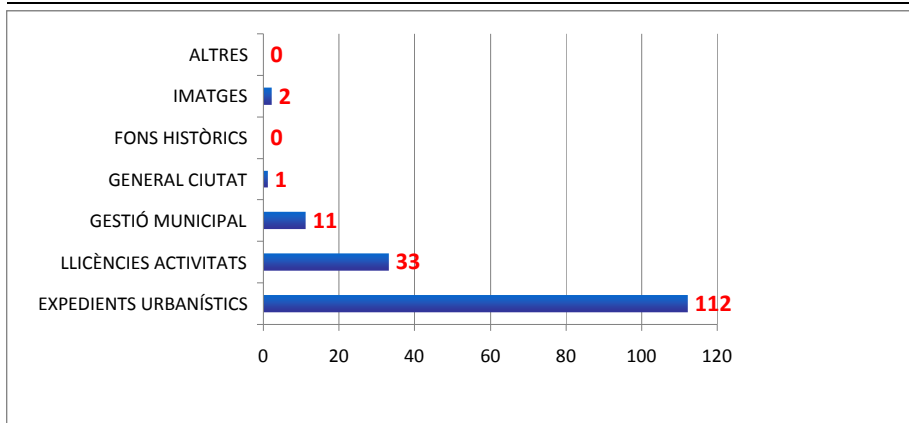

Dret d'Accés a la Informació Pública

INFORME DE SEGUIMENT

ABRIL 2026

Tipologia de les sol·licituds

MODALITAT D'ACCÉS	159	% s/el total
SEU ELECTRÒNICA	143	89,94 %
PRESENCIAL OFICINES ATENCIÓ CIUTADANA	16	10,06 %
010 - ATENCIÓ TELEFÒNICA	0	0,00 %
EACAT	0	0,00 %

ÀREA RESPONSABLE DE LA TRAMITACIÓ	159	% s/el total
PRESIDÈNCIA	1	0,63 %
TERRITORI I HABITATGE	18	11,32 %
SERVEIS GENERALS I GOVERN OBERT	114	71,70 %
PROJECCIÓ DE LA CIUTAT	0	0,00 %
ACCIÓ SOCIAL, PARTICIPACIÓ I QUALITAT DEMOCRÀTICA	0	0,00 %
PROMOCIÓ ECONÒMICA I EDUCACIÓ	26	16,35 %
TRANSICIÓ ECOLÒGICA	0	0,00 %

TIPUS D'INFORMACIÓ DEMANADA	159	% s/el total
EXPEDIENTS URBANÍSTICS	112	70,44 %
LLICÈNCIES ACTIVITATS	33	20,75 %
GESTIÓ MUNICIPAL	11	6,92 %
GENERAL CIUTAT	1	0,63 %
FONS HISTÒRICS	0	0,00 %
IMATGES	2	1,26 %
ALTRES	0	0,00 %