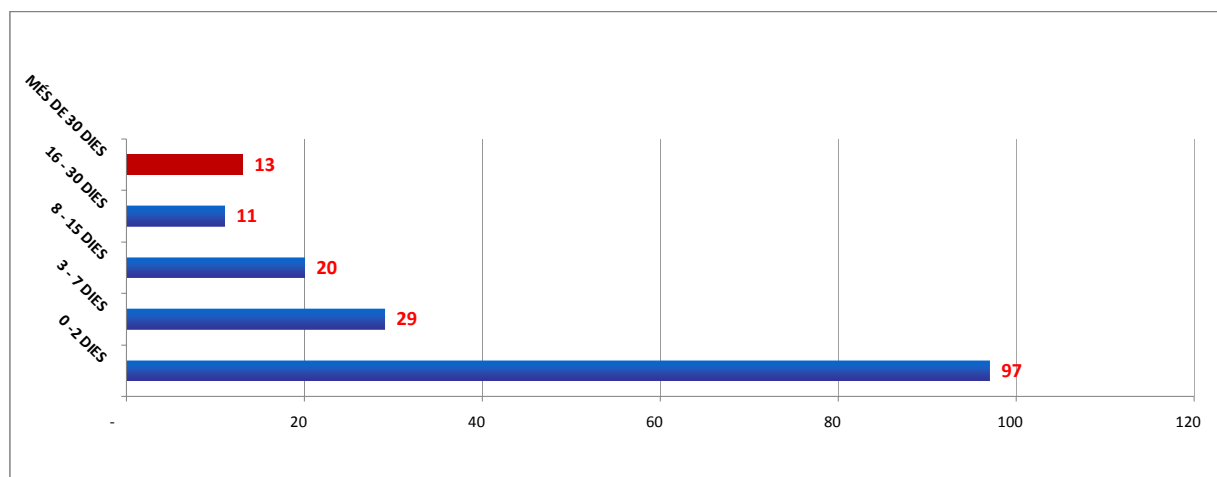

TERMINI DE RESOLUCIÓ DE LES SOL·LICITUDS 170

0 - 2 DIES 97

3 - 7 DIES 29

8 - 15 DIES 20

16 - 30 DIES 11

MÉS DE 30 DIES 13

MITJANA TEMPS DE RESPOSTA 9,59

Mitjana temps de resposta període anterior 6,52