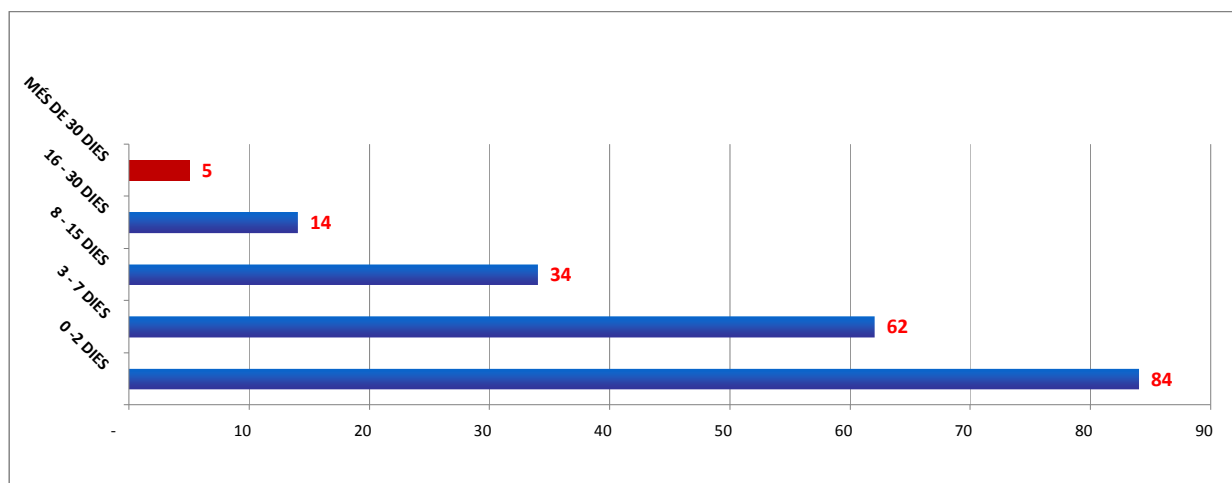

Tramitació de les sol·licituds

	Setembre 2025	Octubre 2025	Novembre 2025	Desembre 2025	Gener 2025	Febrer 2025	Març 2025	TOTALS	% s/el total
RESOLTES	0	0	0	1	2	29	167	199	77,73 %
EN TRÀMIT	1	1	1	1	8	11	31	54	21,09 %
DESESTIMENT	0	0	0	0	0	0	3	3	1,17 %
	1	1	1	2	10	40	201	256	

TERMINI DE RESOLUCIÓ DE LES SOL·LICITUDS

199

0 - 2 DIES 84

3 - 7 DIES 62

8 - 15 DIES 34

16 - 30 DIES 14

MÉS DE 30 DIES 5

MITJANA TEMPS DE RESPOSTA 6,52

Mitjana temps de resposta període anterior 3,32