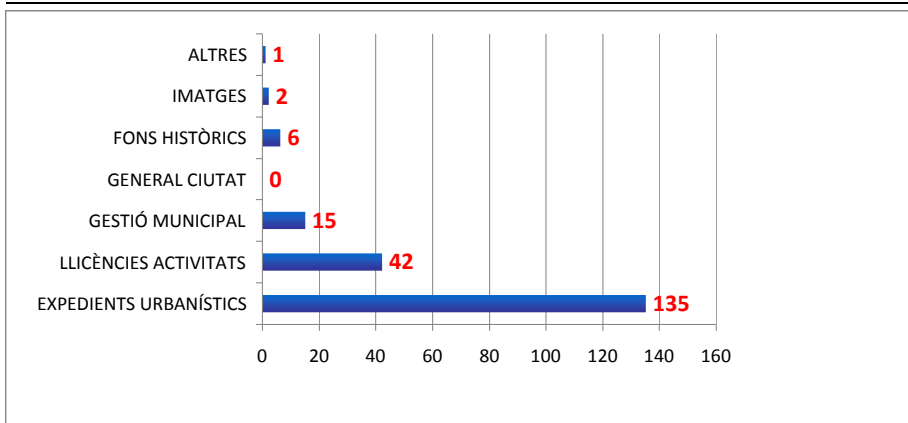

Dret d'Accés a la Informació Pública

INFORME DE SEGUIMENT

MARÇ 2026

Tipologia de les sol·licituds

MODALITAT D'ACCÉS	201	% s/el total
SEU ELECTRÒNICA	179	89,05 %
PRESENCIAL OFICINES ATENCIÓ CIUTADANA	20	9,95 %
010 - ATENCIÓ TELEFÒNICA	0	0,00 %
EACAT	2	1,00 %

ÀREA RESPONSABLE DE LA TRAMITACIÓ	201	% s/el total
PRESIDÈNCIA	0	0,00 %
TERRITORI I HABITATGE	17	8,46 %
SERVEIS GENERALS I GOVERN OBERT	144	71,64 %
PROJECCIÓ DE LA CIUTAT	0	0,00 %
ACCIÓ SOCIAL, PARTICIPACIÓ I QUALITAT DEMOCRÀTICA	0	0,00 %
PROMOCIÓ ECONÒMICA I EDUCACIÓ	38	18,91 %
TRANSICIÓ ECOLÒGICA	2	1,00 %

TIPUS D'INFORMACIÓ DEMANADA	201	% s/el total
EXPEDIENTS URBANÍSTICS	135	67,16 %
LLICÈNCIES ACTIVITATS	42	20,90 %
GESTIÓ MUNICIPAL	15	7,46 %
GENERAL CIUTAT	0	0,00 %
FONS HISTÒRICS	6	2,99 %
IMATGES	2	1,00 %
ALTRES	1	0,50 %