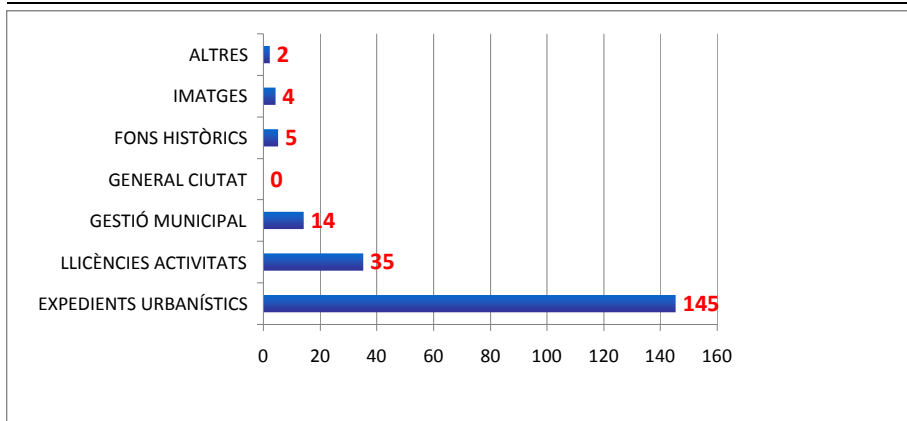

Dret d'Accés a la Informació Pública

INFORME DE SEGUIMENT

FEBRER 2026

Tipologia de les sol·licituds

MODALITAT D'ACCÉS	205	% s/el total
SEU ELECTRÒNICA	192	93,66 %
PRESENCIAL OFICINES ATENCIÓ CIUTADANA	11	5,37 %
010 - ATENCIÓ TELEFÒNICA	0	0,00 %
EACAT	2	0,98 %

ÀREA RESPONSABLE DE LA TRAMITACIÓ	205	% s/el total
PRESIDÈNCIA	0	0,00 %
TERRITORI I HABITATGE	30	14,63 %
SERVEIS GENERALS I GOVERN OBERT	141	68,78 %
PROJECCIÓ DE LA CIUTAT	0	0,00 %
ACCIÓ SOCIAL, PARTICIPACIÓ I QUALITAT DEMOCRÀTICA	1	0,49 %
PROMOCIÓ ECONÒMICA I EDUCACIÓ	32	15,61 %
TRANSICIÓ ECOLÒGICA	1	0,49 %

TIPUS D'INFORMACIÓ DEMANADA	205	% s/el total
EXPEDIENTS URBANÍSTICS	145	70,73 %
LLICÈNCIES ACTIVITATS	35	17,07 %
GESTIÓ MUNICIPAL	14	6,83 %
GENERAL CIUTAT	0	0,00 %
FONS HISTÒRICS	5	2,44 %
IMATGES	4	1,95 %
ALTRES	2	0,98 %