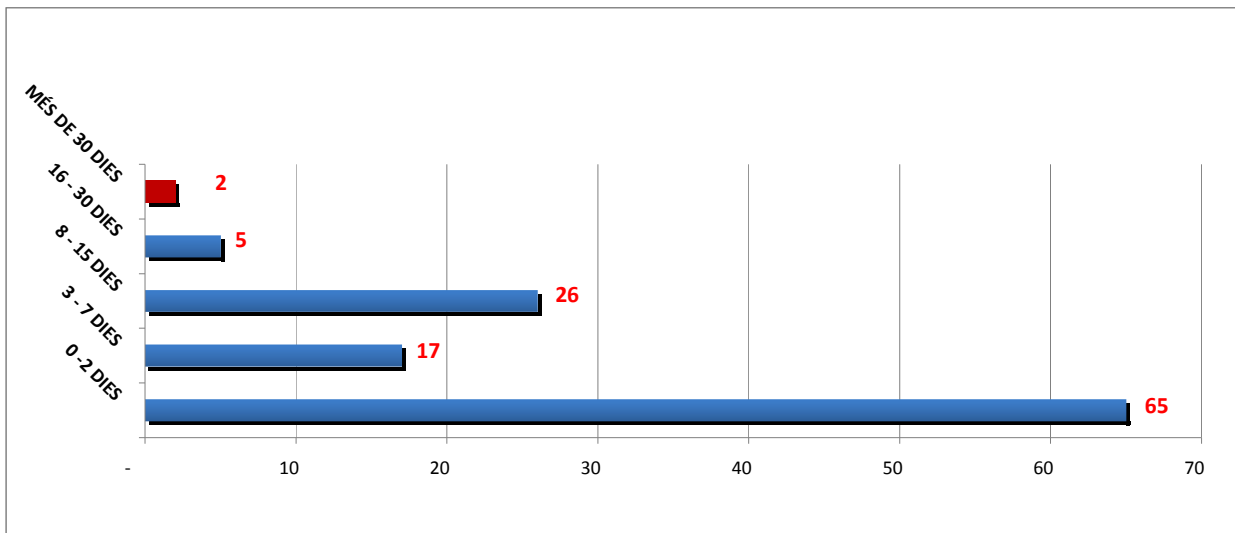

Tramitació de les sol·licituds

	Setembre 2025	Octubre 2025	Novembre 2025	Desembre 2025	Gener 2025	TOTALS	% s/el total
RESOLTES	0	0	1	27	87	115	73,72%
EN TRÀMIT	1	1	1	3	35	41	26,28%
DESESTIMENT	0	0	0	0	0	-	
	1	1	2	30	122	156	

TERMINI DE RESOLUCIÓ DE LES SOL·LICITUDS **115**

0 - 2 DIES	65
3 - 7 DIES	17
8 - 15 DIES	26
16 - 30 DIES	5
MÉS DE 30 DIES	2

MITJANA TEMPS DE RESPOSTA **5,34**

Mitjana temps de resposta període anterior 7,55