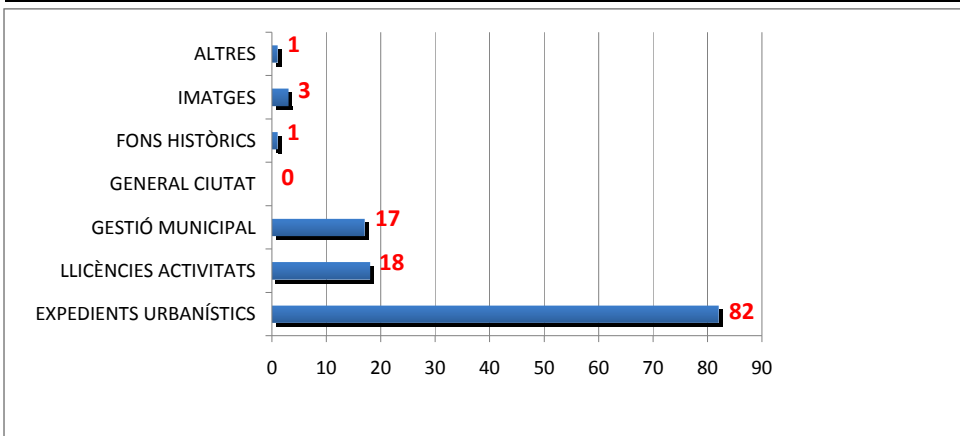

# **Dret d'Accés a la Informació Pública**

**INFORME DE SEGUIMENT**

**GENER 2026**

## Tipologia de les sol·licituds

MODALITAT D'ACCÉS	122	% s/el total
SEU ELECTRÒNICA	114	93,44%
PRESENCIAL OFICINES ATENCIÓ CIUTADANA	8	6,56%
010 - ATENCIÓ TELEFÒNICA	0	0,00%
EACAT	0	0,00%

ÀREA RESPONSABLE DE LA TRAMITACIÓ	122	% s/el total
PRESIDÈNCIA	0	0,00%
TERRITORI I HABITATGE	8	6,56%
SERVEIS GENERALS I GOVERN OBERT	93	76,23%
PROJECCIÓ DE LA CIUTAT	2	1,64%
ACCIÓ SOCIAL, PARTICIPACIÓ I QUALITAT DEMOCRÀTICA	1	0,82%
PROMOCIÓ ECONÒMICA I EDUCACIÓ	18	14,75%
TRANSICIÓ ECOLÒGICA	0	0,00%

TIPUS D'INFORMACIÓ DEMANADA	122	% s/el total
EXPEDIENTS URBANÍSTICS	82	67,21%
LLICÈNCIES ACTIVITATS	18	14,75%
GESTIÓ MUNICIPAL	17	13,93%
GENERAL CIUTAT	0	0,00%
FONS HISTÒRICS	1	0,82%
IMATGES	3	2,46%
ALTRES	1	0,82%